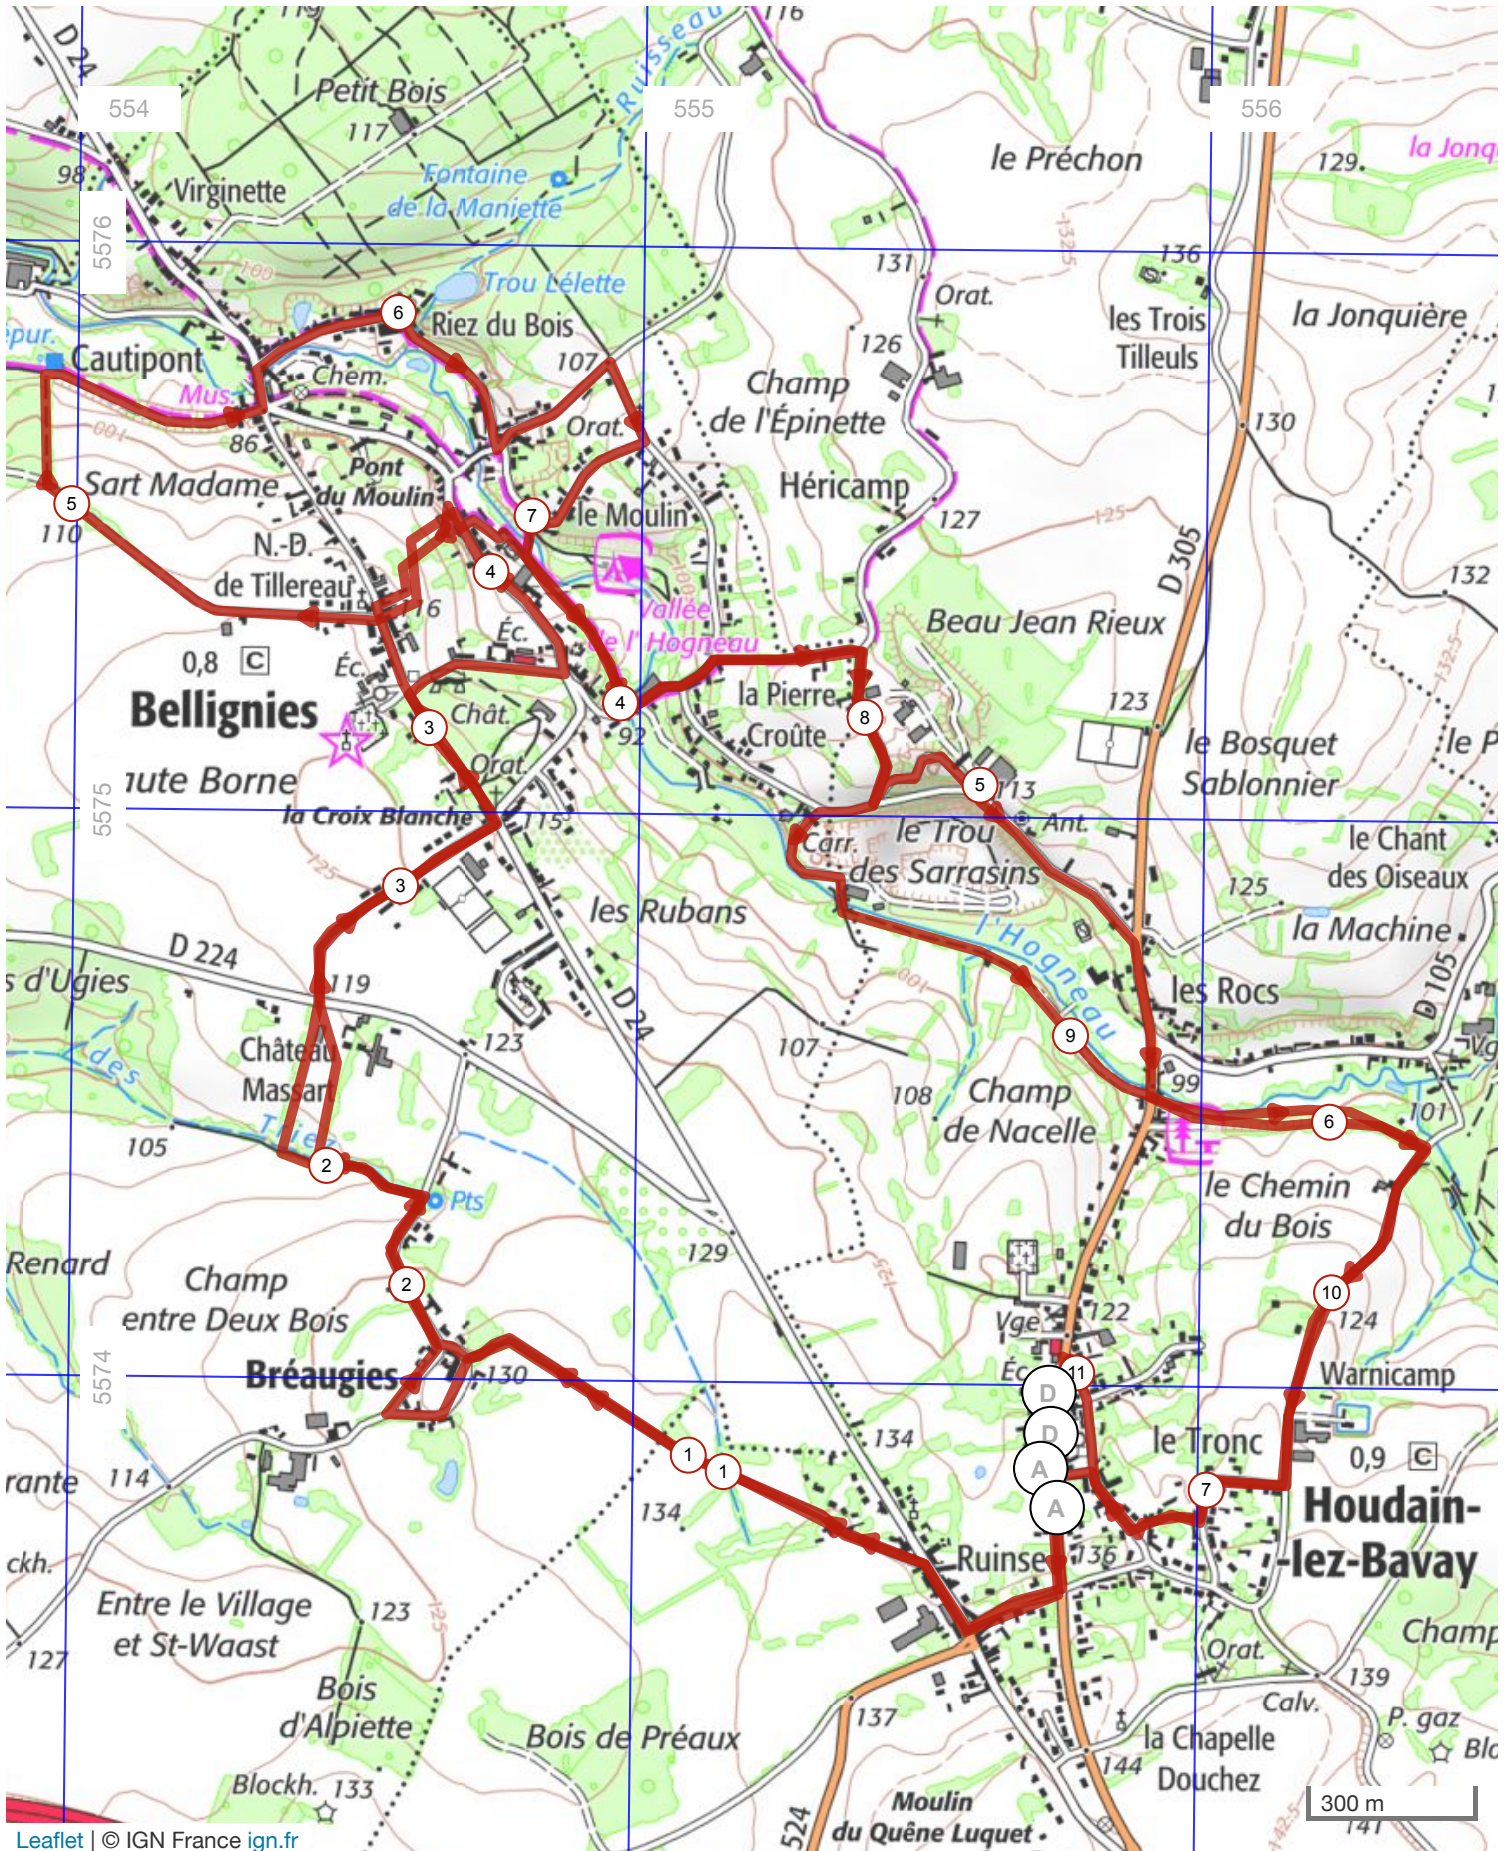

10759939 | Randonnée pédestre | Houdainpp

Houdain-lez-Bavay -> Houdain-lez-Bavay

7.396 km 81 m 81 m 92 m 137 m

Leaflet | © IGN France ign.fr

Le droit de reproduction est strictement réservé à un usage personnel et privé. Lors de la pratique de votre activité, veillez à respecter les propriétés et chemins privés et assurez-vous de la praticabilité du parcours.

© 2020 Openrunner